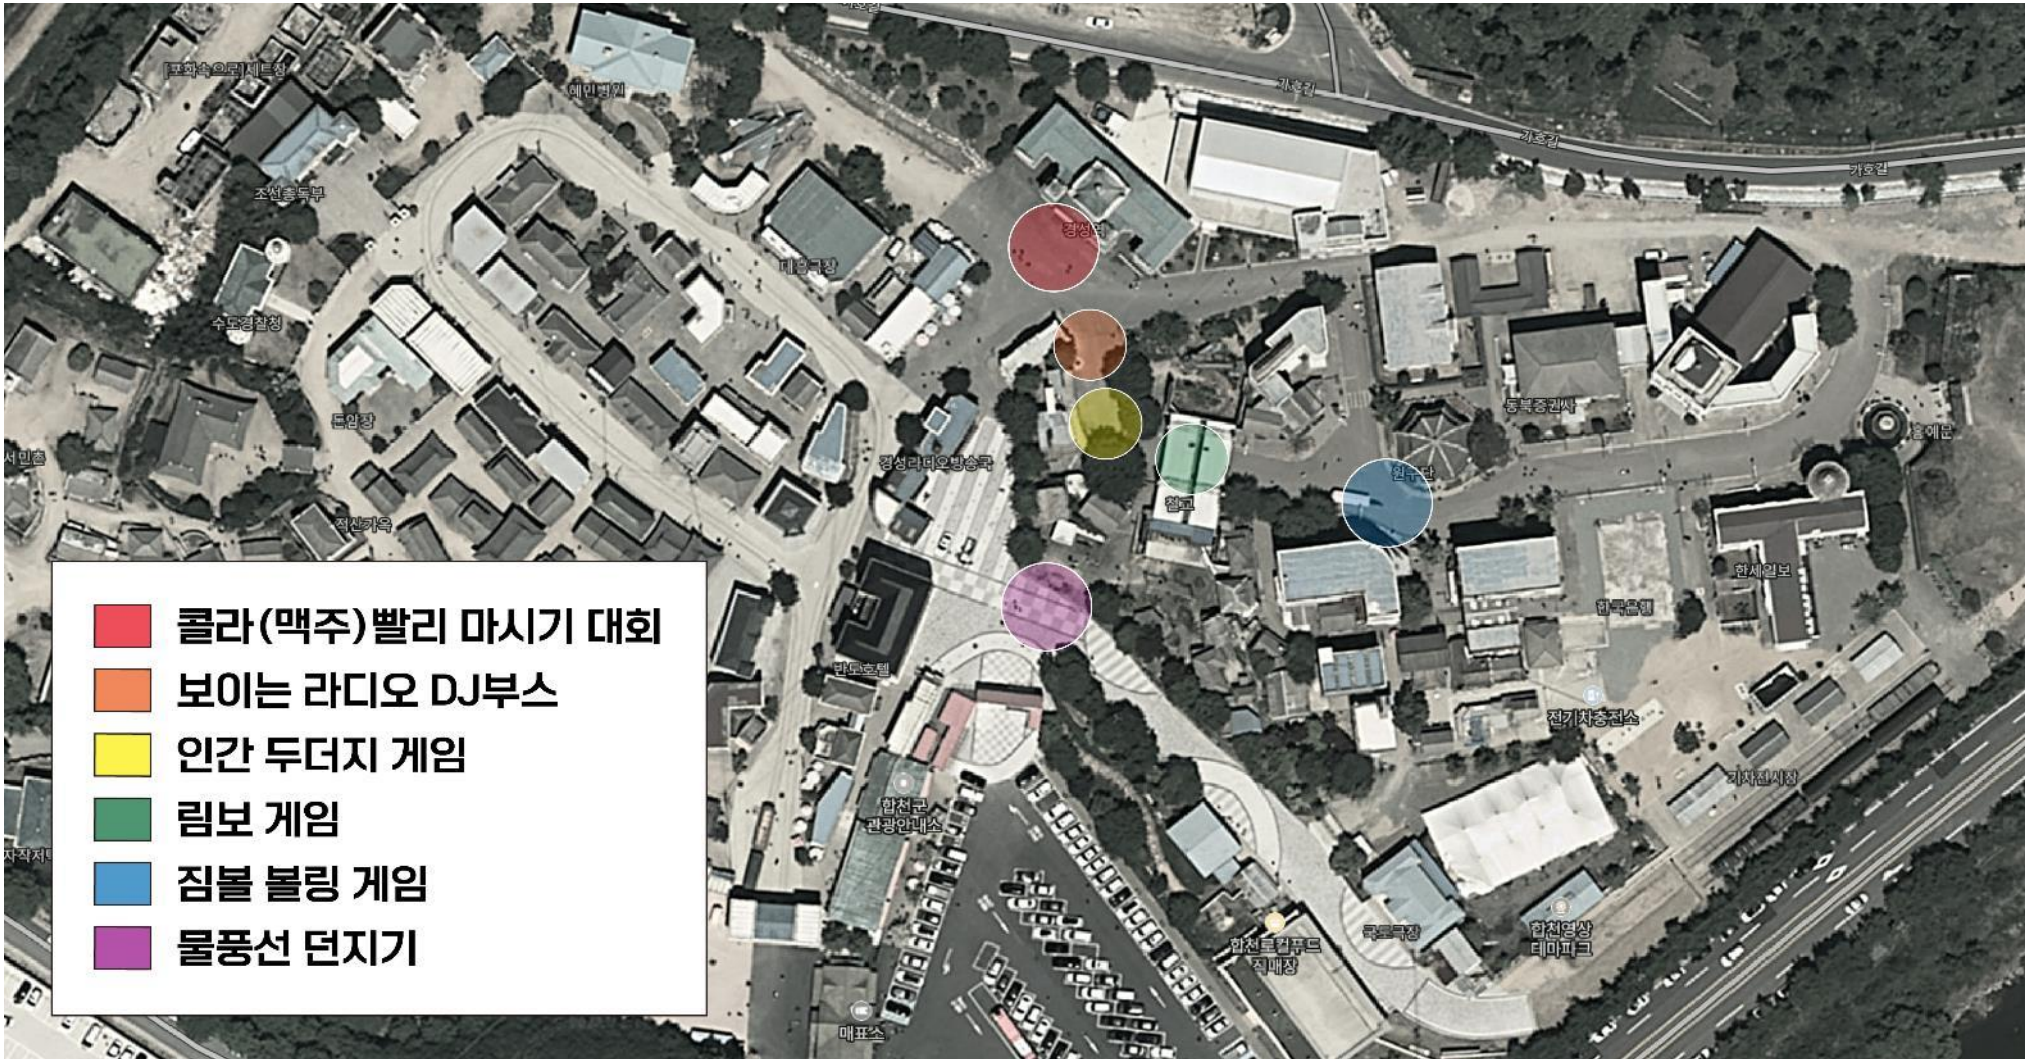

CONTENTS 02 페스티벌 이벤트

제1회 합천영상테마파크 가을 낭만 캠퍼스 축제

* 복고놀이마당 예상 세팅 (※현장 상황에 따라 변경 될 수 있습니다.)